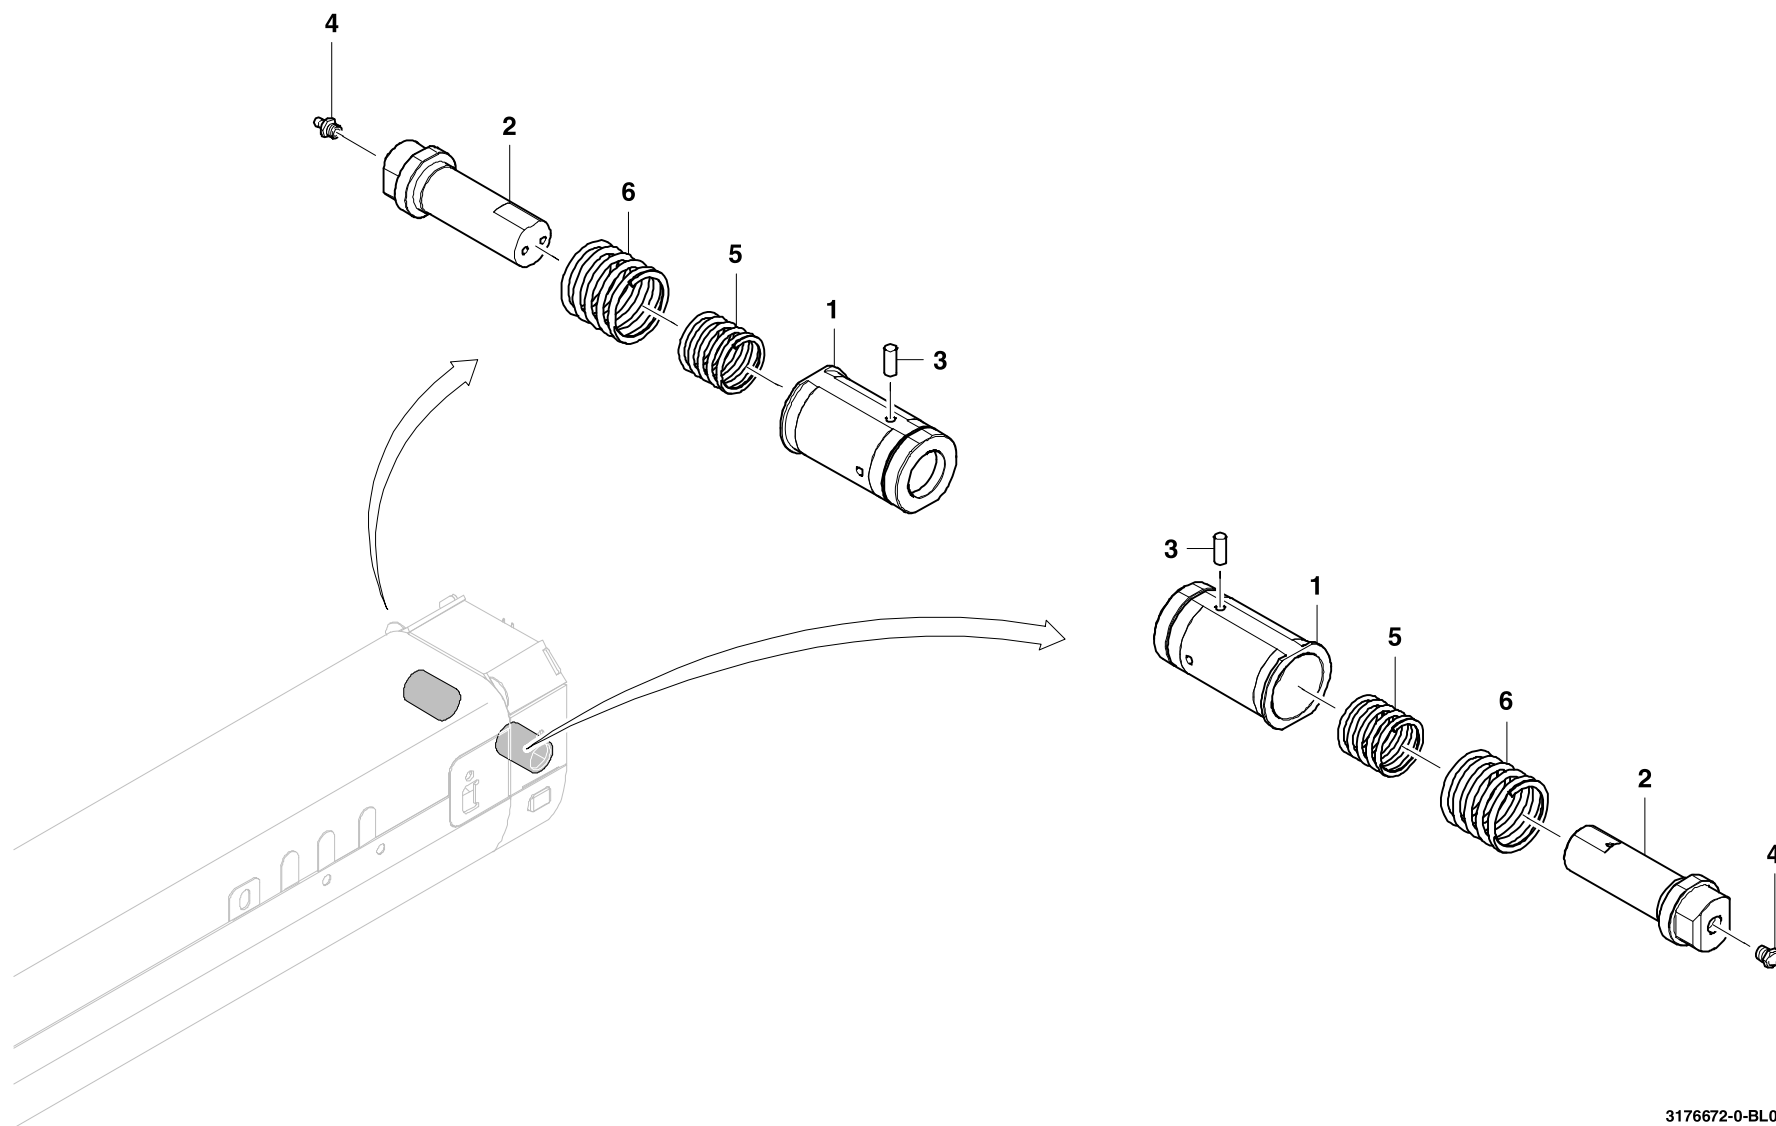

GROVE

VERRIEGELUNGSEINHEIT
LOCKING

BILDTAFEL
PICTORIAL DISPLAY

GMK 3055

205.09

3176672-ETL #

1/1

G 506

3176672-0-BL01-20509-055S